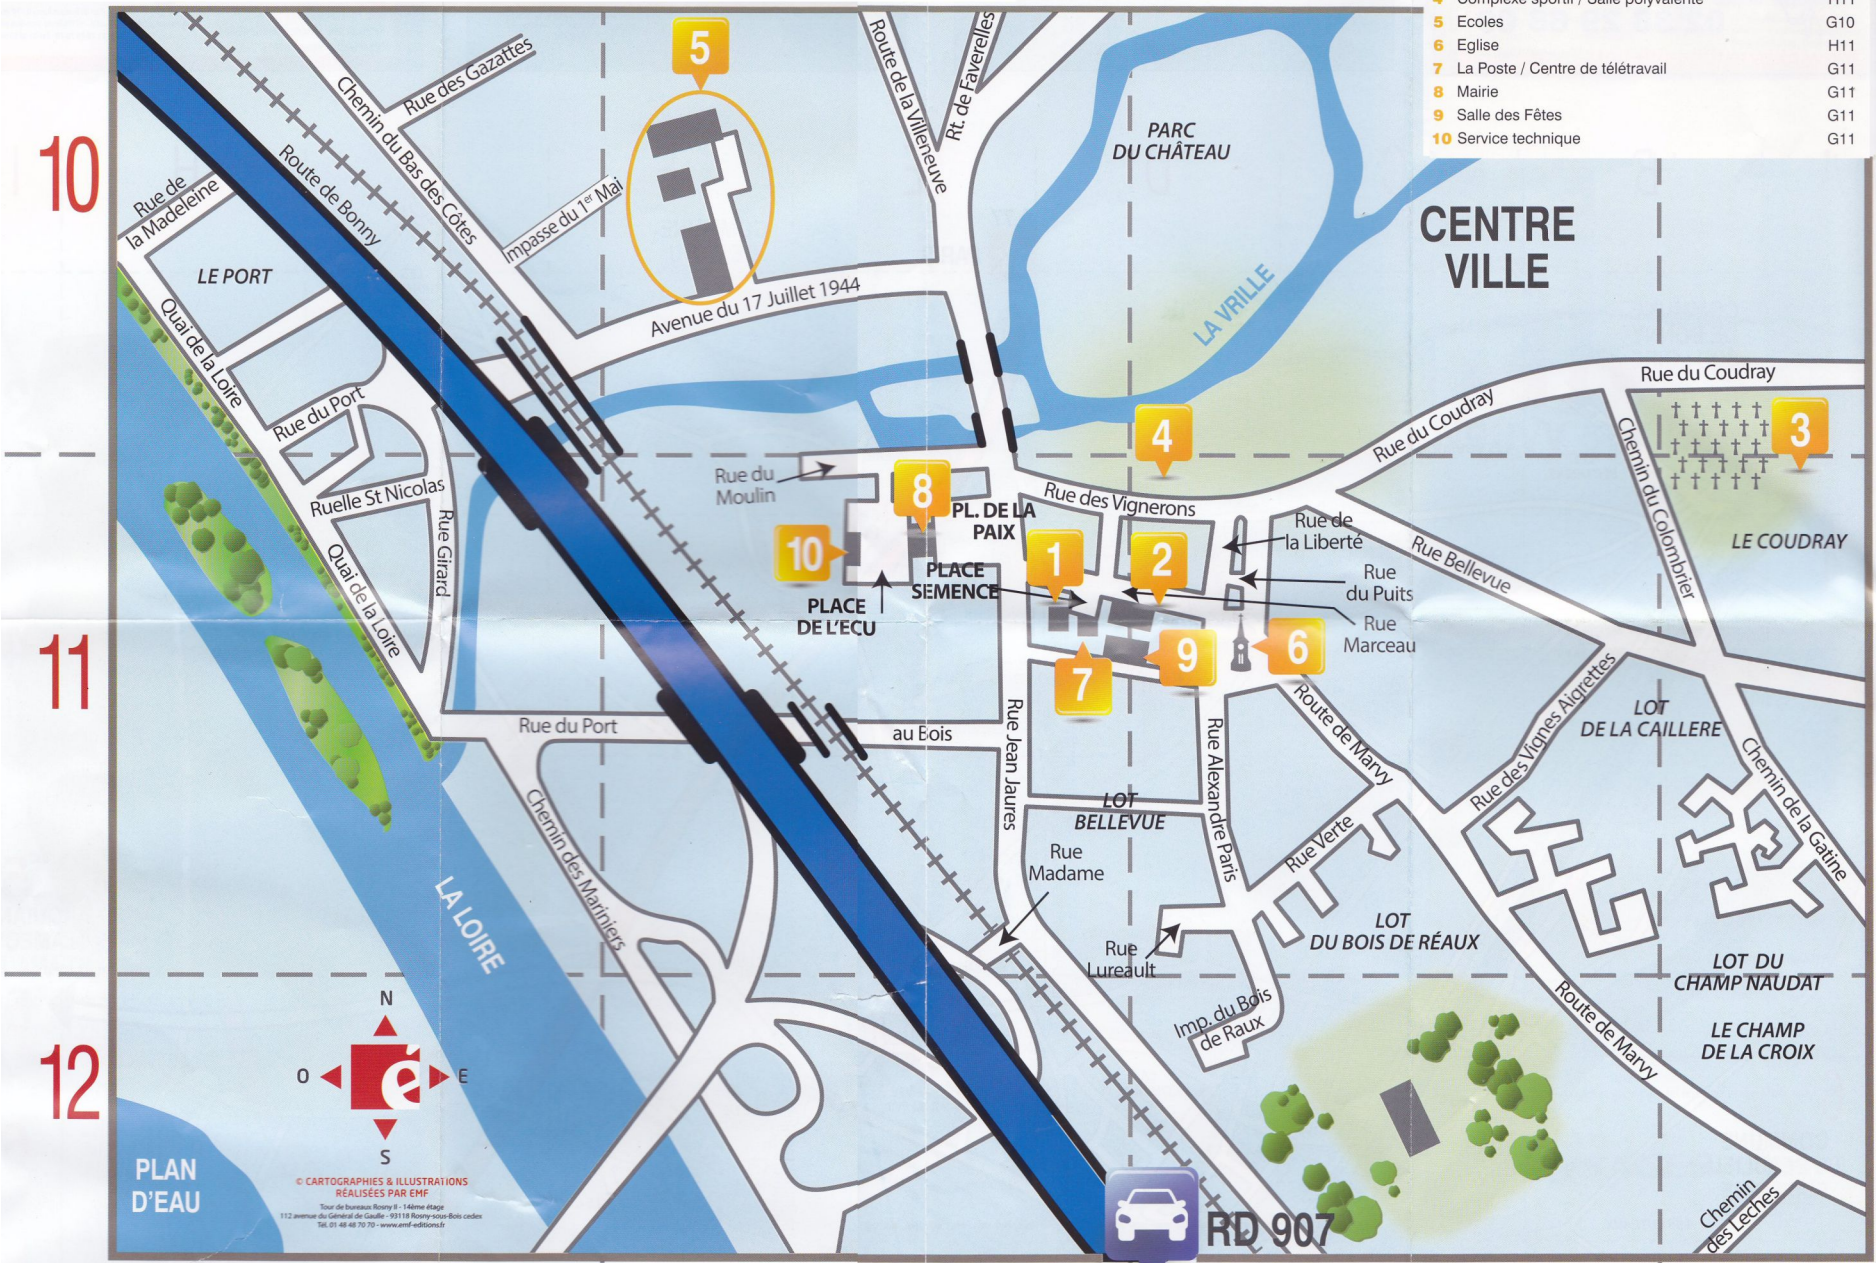

# Neuvy sur Loire (Centre Ville)

ADRESSES UTILES

1	Médiathèque	G11
2	Centre Social et Culturel	H11
3	Cimetière	I10
4	Complexe sportif / Salle polyvalente	H11
5	Ecoles	G10
6	Eglise	H11
7	La Poste / Centre de télétravail	G11
8	Mairie	G11
9	Salle des Fêtes	G11
10	Service technique	G11

PLAN D'EAU

© CARTOGRAPHIES & ILLUSTRATIONS RÉALISÉES PAR EMF  
 Tour de Bourneaux Neuvy sur Loire - 4 Avenue Alagar  
 112 Avenue du Général de Gaulle - 93118 Roissy-sous-Bois cedex  
 Tel. 01 48 48 70 70 - www.emf-editions.fr